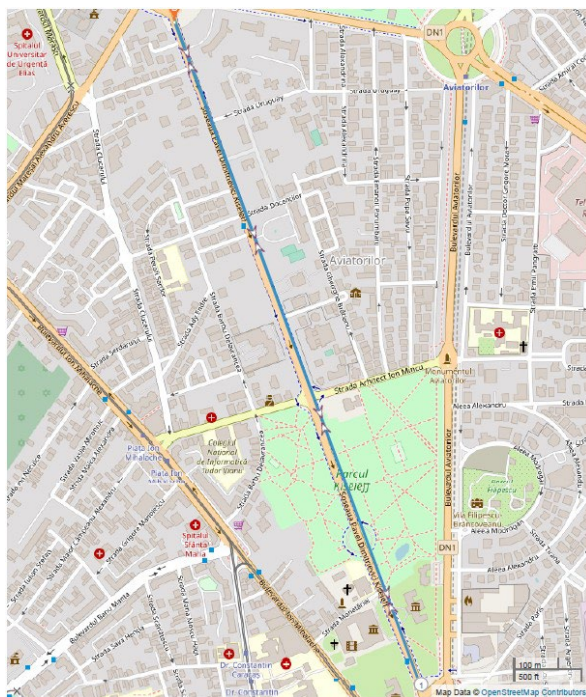

Starturile vor avea loc din Rondul Kiseleff și se vor efectua întoarcerile marcate de către organizator.

Numerele de concurs se pot ridica din Rondul Kiseleff începând cu orele 12:30. Vom avea 3 corturi amplasate în zonă pentru confirmarea înscrierilor.

3. Desfășurarea competiției

La categoria Amatori se poate concura cu orice tip de bicicletă, iar pentru Licențiați și clasarea în etapa de Cupa României de Șosea pentru Copii concurenții trebuie să respecte regulamentul competiției respective.

Fiecare categorie menționată mai sus va avea propriul clasament, chiar dacă vor exista starturi comune.

Participarea este permisă oricărei persoane, conform categoriei de vârstă. Purtarea unei căști de protecție este obligatorie pe toată durata desfășurării competiției la care este înscrisă persoana.

4. Înscrieri și taxe

Înscrierile se fac accesând următorul link: <https://www.veloacademy.ro/cupa-toamnei-2022/>

Înscrierile se fac exclusiv online și se închid în data de **23 septembrie 2022, ora 12.00**.

Nu se fac înscrieri la fața locului, decât în situația unui număr semnificativ de solicitări.